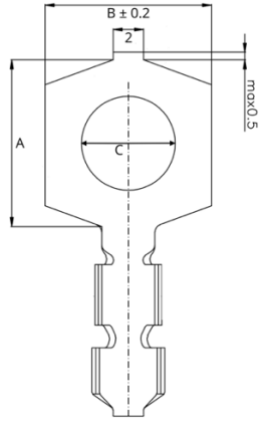

Cable with a ring terminal

C	A	B
M4	9	9
M5	11	11
M6	11	11

Connector	Colour	H05V-K050	H05V-K075	H05V-K100	H07V-K150	H07V-K250	H07V-K400
M4	red	M4-050RD025	M4-075RD025	M4-100RD025	M4-150RD025	M4-250RD025	M4-400RD025
M4	black	M4-050BK025	M4-075BK025	M4-100BK025	M4-150BK025	M4-250BK025	M4-400BK025
M4	yellow-green	M4-050YG025	M4-075YG025	M4-100YG025	M4-150YG025	M4-250YG025	M4-400YG025
M5	red	M5-050RD025	M5-075RD025	M5-100RD025	M5-150RD025	M5-250RD025	M5-400RD025
M5	black	M5-050BK025	M5-075BK025	M5-100BK025	M5-150BK025	M5-250BK025	M5-400BK025
M5	yellow-green	M5-050YG025	M5-075YG025	M5-100YG025	M5-150YG025	M5-250YG025	M5-400YG025
M6	red	M6-050RD025	M6-075RD025	M6-100RD025	M6-150RD025	M6-250RD025	M6-400RD025
M6	black	M6-050BK025	M6-075BK025	M6-100BK025	M6-150BK025	M6-250BK025	M6-400BK025
M6	yellow-green	M6-050YG025	M6-075YG025	M6-100YG025	M6-150YG025	M6-250YG025	M6-400YG025

The standard cable length is 250mm

if you need another colour/length
please ask dso@tme.pl