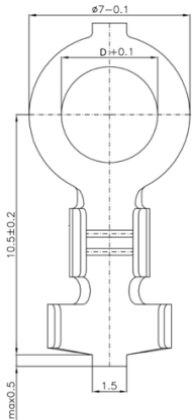

Cable with a ring terminal

C	A	B
M4	9	9
M5	11	11
M6	11	11

Connector	Colour	H05V-K050	H05V-K075	H05V-K100	H07V-K150	H07V-K250	H07V-K400
M4	red	M4-050RD025	M4-075RD025	M4-100RD025	M4-150RD025	M4-250RD025	M4-400RD025
M4	black	M4-050BK025	M4-075BK025	M4-100BK025	M4-150BK025	M4-250BK025	M4-400BK025
M4	yellow-green	M4-050YG025	M4-075YG025	M4-100YG025	M4-150YG025	M4-250YG025	M4-400YG025
M5	red	M5-050RD025	M5-075RD025	M5-100RD025	M5-150RD025	M5-250RD025	M5-400RD025
M5	black	M5-050BK025	M5-075BK025	M5-100BK025	M5-150BK025	M5-250BK025	M5-400BK025
M5	yellow-green	M5-050YG025	M5-075YG025	M5-100YG025	M5-150YG025	M5-250YG025	M5-400YG025
M6	red	M6-050RD025	M6-075RD025	M6-100RD025	M6-150RD025	M6-250RD025	M6-400RD025
M6	black	M6-050BK025	M6-075BK025	M6-100BK025	M6-150BK025	M6-250BK025	M6-400BK025
M6	yellow-green	M6-050YG025	M6-075YG025	M6-100YG025	M6-150YG025	M6-250YG025	M6-400YG025

The standard cable length is 250mm

if you need another colour/length
please ask dso@tme.pl